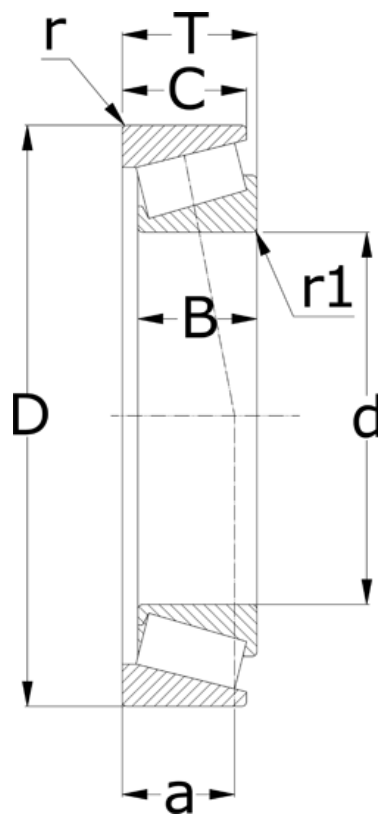

Varenummer: 57150701500381

Beskrivelse: NSK Konisk rulleleje 31314 J

Mål

= -

T = 38

a = 45.7

B = 35

C = 25

d = 70

D = 150

r = 3

r1 = 2.5